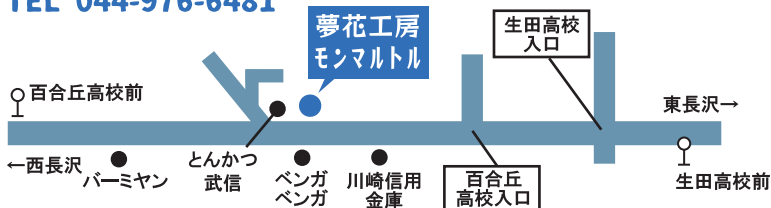

会場所在地●神奈川県川崎市多摩区南生田 4-12-4

TEL 044-976-6481

【アクセス】川崎市営バス・小田急バス「生田高校前」下車徒歩5分
小田急バス「百合丘高校前」下車徒歩5分 *駐車場ありません

【お知らせ】

関係者対象の開催になりますが近隣の方もご自由に
ごらん頂けます。当日は検温・マスク着用など感染
症対策にご配慮、ご協力をよろしくお願い致します。

なごみ 夢花

検索

手描き
手提げ袋
アート♪